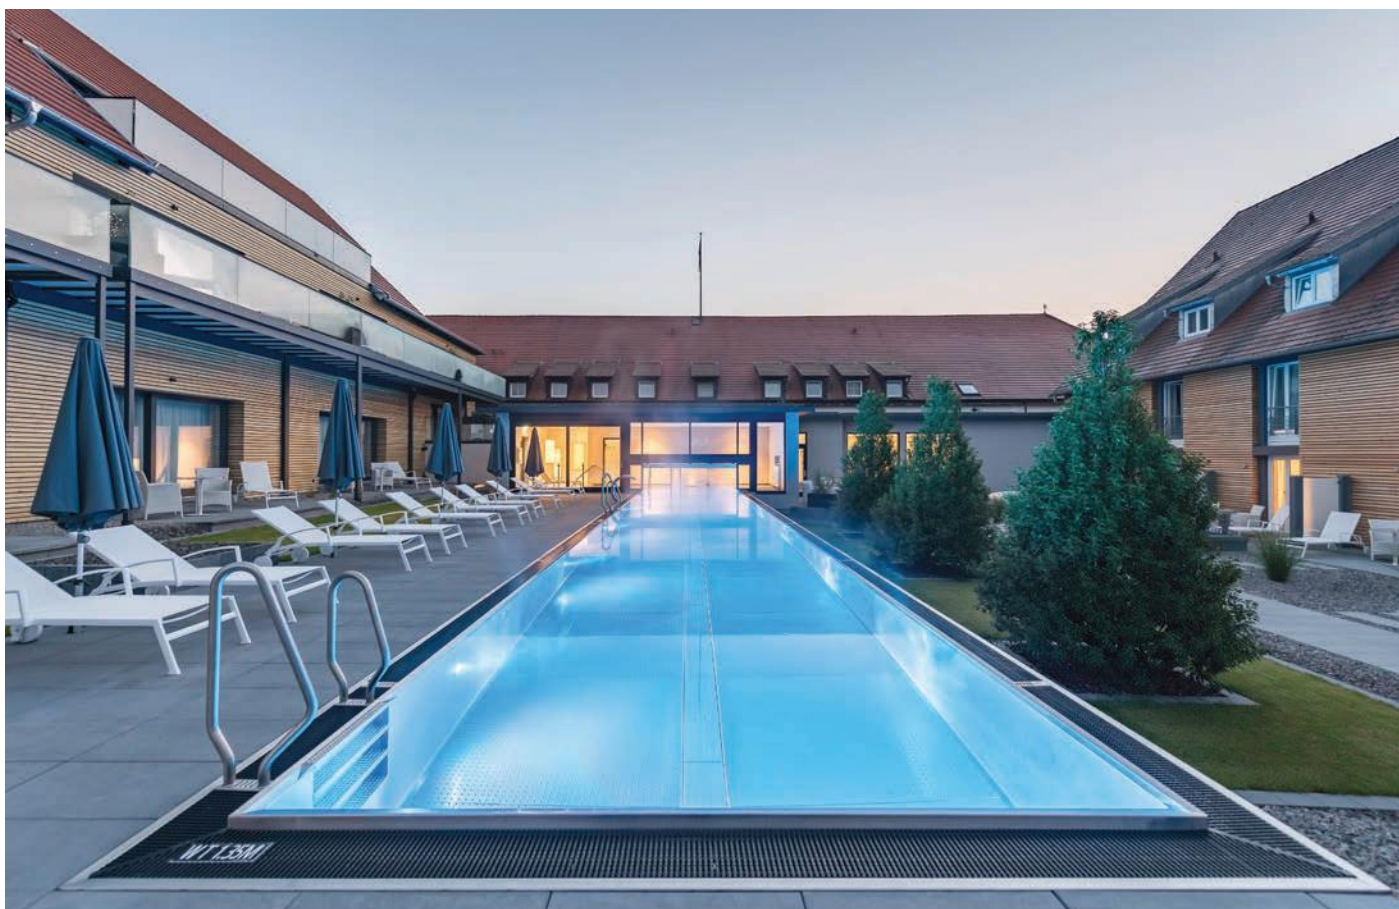

AP ANTE PROJECTOS

OPORTUNIDADES DE NEGÓCIO NA CONSTRUÇÃO

ESPECIAL

» ABERTURAS E
REMODELAÇÕES
DE HOTÉIS
EM 23-25

QUEM É QUEM

» ARQUITECTO CARLOS MENDES

PISCINAS INOX

Hotel Schloss Reinach Foto de www.medilor.de

As piscinas em inox, pela sobriedade, elegância e boa integração que apresentam, em ambiente interior ou exterior, são uma tendência europeia há já alguns anos e mais recentemente uma inovação em Portugal.