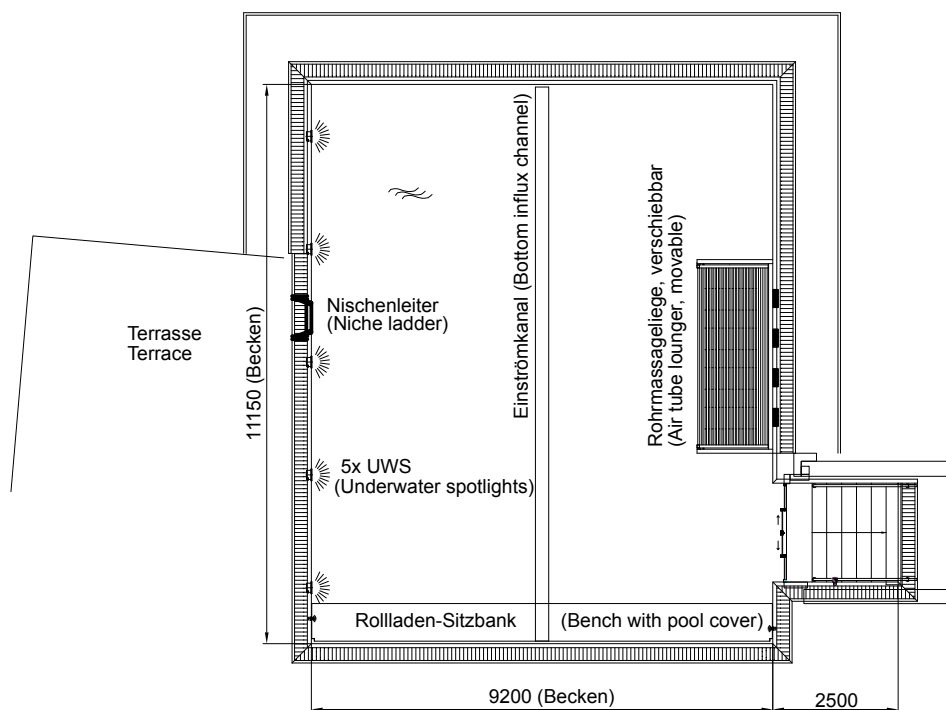

Hotel Alpenflora Kastelruth, Italien

Hotelbad mit
Außenschwimmbecken

Technische Daten:

<i>Schwimmbecken</i>	
Beckenumfang	46 m
Wassertiefe	1,40 m
Wasserfläche	109 m ²

Das Schwimmbecken besitzt eine Luftsprudel-Rohrleie und eine Sitzbank, welche gleichzeitig zur Aufnahme der Schwimmbad-abdeckung dient.